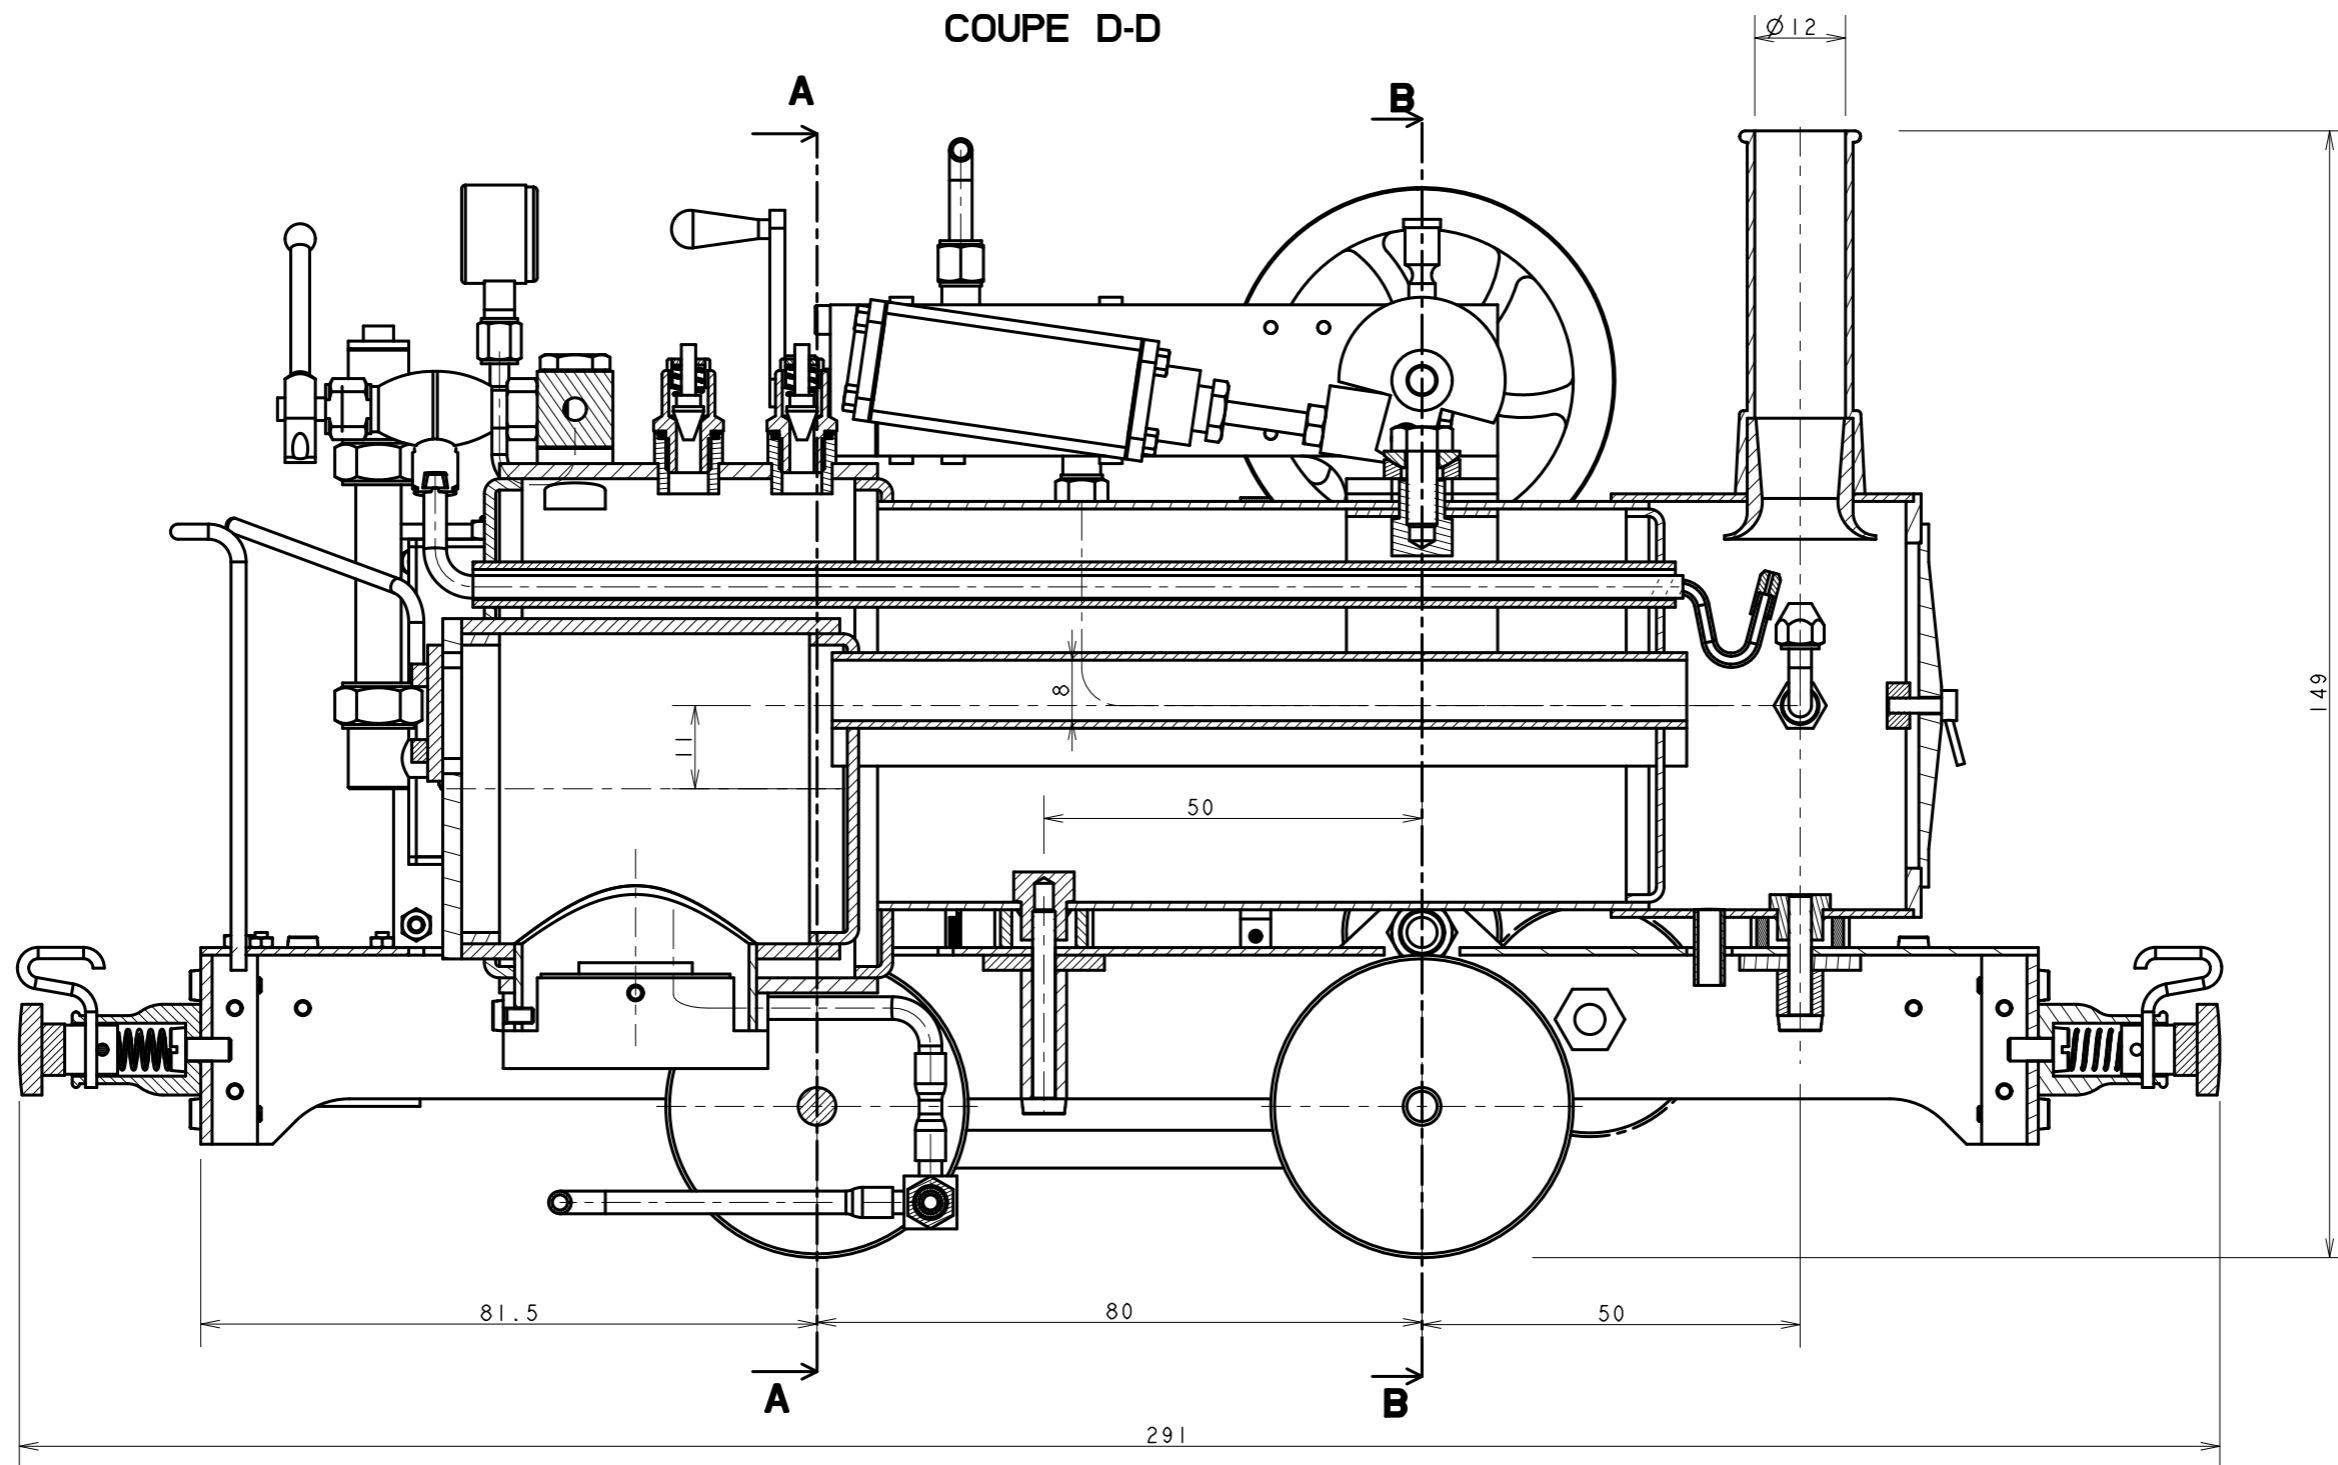

COUPE D-D

VAPEUR 45

CE DESSIN EST LA PROPRIETE DE VAPEUR 45
IL NE DOIT PAS ETRE COPIE OU DONNE A DES TIERS SANS LE CONSENTEMENT DE VAPEUR 45

ECHELLE : 1/1		DESSINE PAR : RROCHART	DATE : 01/02/16
LOCO 020 ROMANE			A3
ENSEMBLE MACHINE ROMA-00		2/4	