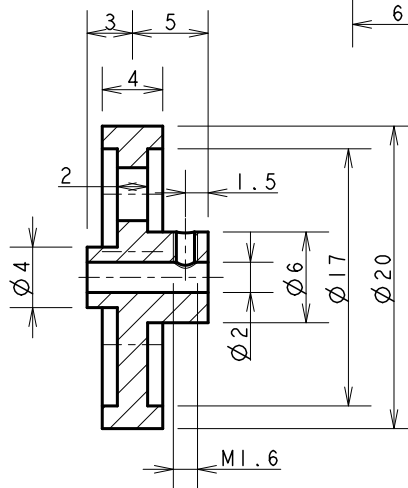

REP	DESIGNATION
03	CULASSE

REP	DESIGNATION
02	MANETON

COUPE A-A

REP	DESIGNATION
09	POULIE

REP	DESIGNATION
07	VOLANT

COUPE A-A

REP	DESIGNATION
05	ARBRE MOTEUR

REP	DESIGNATION
06	PISTON

VAPEUR 45

CE DESSIN EST LA PROPRIETE DE VAPEUR 45
IL NE DOIT PAS ETRE COPIE OU DONNE A DES TIERS SANS LE CONSENTEMENT DE VAPEUR 45

ECHELLE : DESSINE PAR : DATE :
2/1 RROCHART 19/01/16

VAPOBULLE

A4

ENSEMBLE MOTEUR VAPO-05 3/3