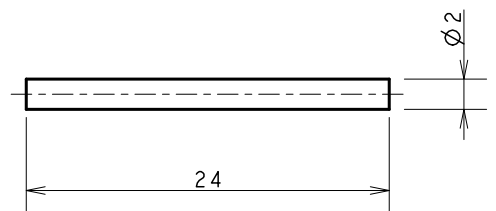

REP	DESIGNATION
03	CULASSE

REP	DESIGNATION
02	MANETON

COUPE A-A

REP	DESIGNATION
09	POULIE

REP	DESIGNATION
07	VOLANT

COUPE A-A

REP	DESIGNATION
05	ARBRE MOTEUR

REP	DESIGNATION
06	PISTON

VAPEUR 45

CE DESSIN EST LA PROPRIETE DE VAPEUR 45
IL NE DOIT PAS ETRE COPIE OU DONNE A DES TIERS SANS LE CONSENTEMENT DE VAPEUR 45

ECHELLE : DESSINE PAR : DATE :
2/1 RROCHART 19/01/16

VAPOBULLE

A4

ENSEMBLE MOTEUR VAPO-05 3/3