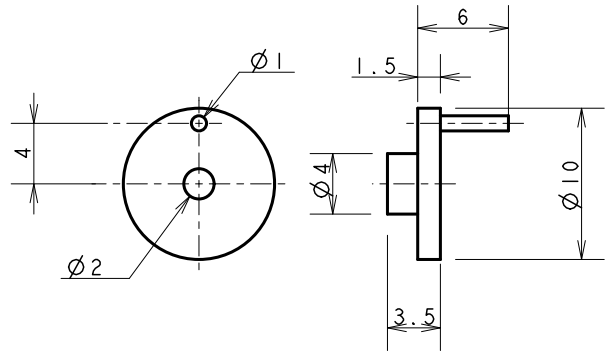

REP	DESIGNATION
03	CULASSE

REP	DESIGNATION
02	MANETON

COUPE A-A

REP	DESIGNATION
09	POULIE

REP	DESIGNATION
07	VOLANT

COUPE A-A

REP	DESIGNATION
05	ARBRE MOTEUR

REP	DESIGNATION
06	PISTON

VAPEUR 45

CE DESSIN EST LA PROPRIETE DE VAPEUR 45
IL NE DOIT PAS ETRE COPIE OU DONNE A DES TIERS SANS LE CONSENTEMENT DE VAPEUR 45

ECHELLE : DESSINE PAR : DATE :
2/1 RROCHART 19/01/16

VAPOBULLE

A4

ENSEMBLE MOTEUR VAPO-05 3/3