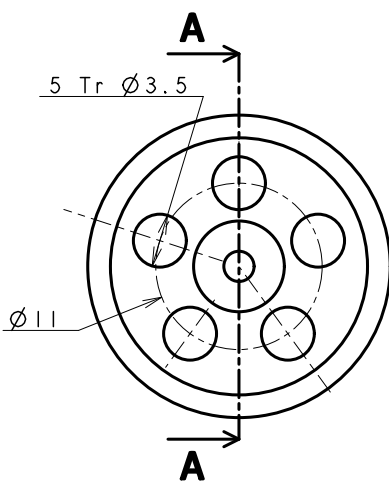

REP	DESIGNATION
03	CULASSE

REP	DESIGNATION
02	MANETON

COUPE A-A

REP	DESIGNATION
09	POULIE

REP	DESIGNATION
07	VOLANT

COUPE A-A

REP	DESIGNATION
05	ARBRE MOTEUR

REP	DESIGNATION
06	PISTON

VAPEUR 45

CE DESSIN EST LA PROPRIETE DE VAPEUR 45
IL NE DOIT PAS ETRE COPIE OU DONNE A DES TIERS SANS LE CONSENTEMENT DE VAPEUR 45

ECHELLE : DESSINE PAR : DATE :
2/1 RROCHART 19/01/16

VAPOBULLE

A4

ENSEMBLE MOTEUR VAPO-05 3/3