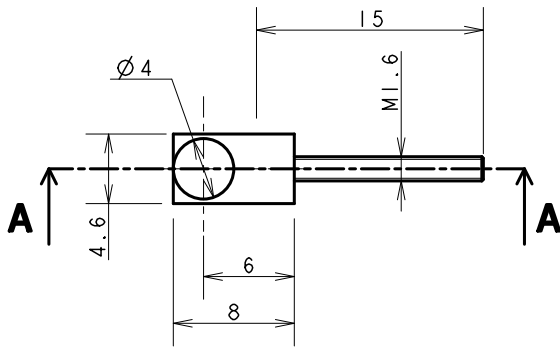

REP	DESIGNATION
03	CULASSE

REP	DESIGNATION
02	MANETON

COUPE A-A

REP	DESIGNATION
09	POULIE

REP	DESIGNATION
07	VOLANT

COUPE A-A

REP	DESIGNATION
05	ARBRE MOTEUR

REP	DESIGNATION
06	PISTON

VAPEUR 45

CE DESSIN EST LA PROPRIETE DE VAPEUR 45
IL NE DOIT PAS ETRE COPIE OU DONNE A DES TIERS SANS LE CONSENTEMENT DE VAPEUR 45

ECHELLE : DESSINE PAR : DATE :
2/1 RROCHART 19/01/16

VAPOBULLE

A4

ENSEMBLE MOTEUR VAPO-05 3/3