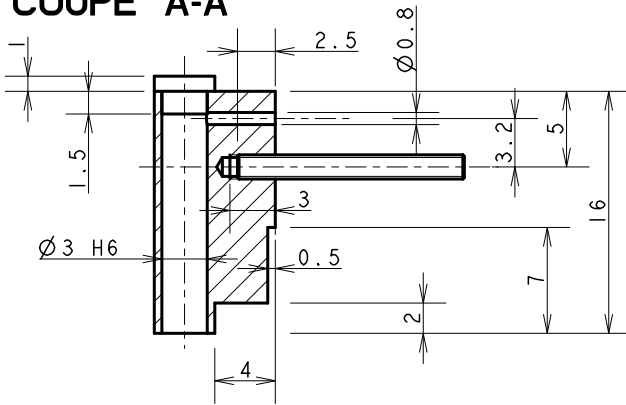

REP	DESIGNATION
03	CULASSE

REP	DESIGNATION
02	MANETON

COUPE A-A

REP	DESIGNATION
09	POULIE

REP	DESIGNATION
07	VOLANT

COUPE A-A

REP	DESIGNATION
05	ARBRE MOTEUR

REP	DESIGNATION
06	PISTON

VAPEUR 45

CE DESSIN EST LA PROPRIETE DE VAPEUR 45
IL NE DOIT PAS ETRE COPIE OU DONNE A DES TIERS SANS LE CONSENTEMENT DE VAPEUR 45

ECHELLE : DESSINE PAR : DATE :
2/1 RROCHART 19/01/16

VAPOBULLE

A4

ENSEMBLE MOTEUR VAPO-05 3/3