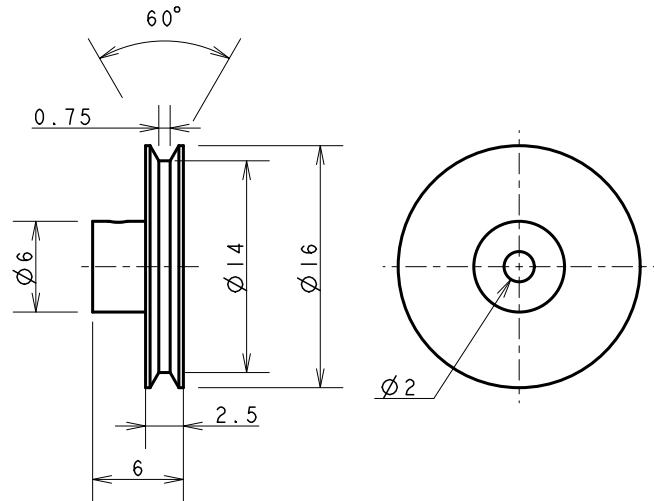

REP	DESIGNATION
03	CULASSE

REP	DESIGNATION
02	MANETON

COUPE A-A

REP	DESIGNATION
09	POULIE

REP	DESIGNATION
07	VOLANT

COUPE A-A

REP	DESIGNATION
05	ARBRE MOTEUR

REP	DESIGNATION
06	PISTON

VAPEUR 45

CE DESSIN EST LA PROPRIETE DE VAPEUR 45
IL NE DOIT PAS ETRE COPIE OU DONNE A DES TIERS SANS LE CONSENTEMENT DE VAPEUR 45

ECHELLE : DESSINE PAR : DATE :
2/1 RROCHART 19/01/16

VAPOBULLE

A4

ENSEMBLE MOTEUR VAPO-05 3/3