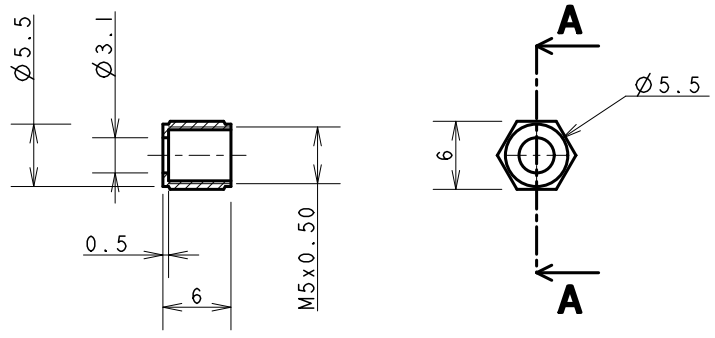

1 2 3 4

REP	DESIGNATION
02	VIS POINTEAU VANNE

REP	DESIGNATION
04	PRESSE ETOUPE

COUPE A-A
ECHELLE 1.5

REP	NB	DESIGNATION	NUMERO PLAN	MATIERE
01	1	VANNE GAZ	VADO-00	LAITON
02	1	VIS POINTEAU VANNE	VADO-00	LAITON
03	1	VIS POINTEAU VANNE	VADO-00	LAITON
04	2	PRESSE ETOUPE	VADO-00	LAITON

VANNE DOUBLE MASSE : 44g

VAPEUR 45

CE DESSIN EST LA PROPRIETE DE VAPEUR 45
IL NE DOIT PAS ETRE COPIE OU DONNE A DES TIERS SANS LE CONSENTEMENT DE VAPEUR 45

ECHELLE : 1/1	DESSINE PAR : RROCHART	DATE : 13/05/17
---------------	------------------------	-----------------

REGULATION GAZ A4

VANNE DOUBLE VADO-00 1/2