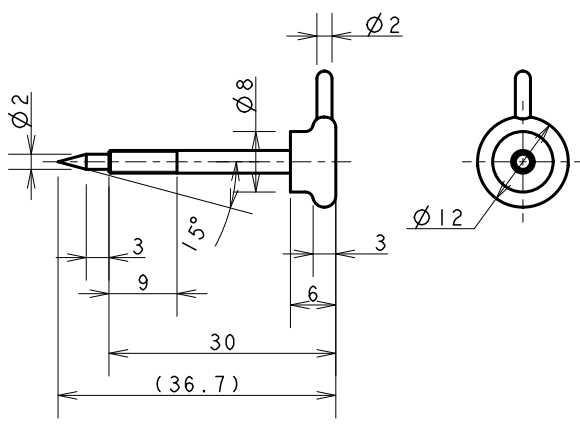

1 2 3 4

REP	DESIGNATION
02	VIS POINTEAU VANNE

REP	DESIGNATION
04	PRESSE ETOUPE

COUPE A-A
ECHELLE 1.5

REP	NB	DESIGNATION	NUMERO PLAN	MATIERE
01	1	VANNE GAZ	VADO-00	LAITON
02	1	VIS POINTEAU VANNE	VADO-00	LAITON
03	1	VIS POINTEAU VANNE	VADO-00	LAITON
04	2	PRESSE ETOUPE	VADO-00	LAITON

VANNE DOUBLE MASSE : 44g

VAPEUR 45

CE DESSIN EST LA PROPRIETE DE VAPEUR 45
IL NE DOIT PAS ETRE COPIE OU DONNE A DES TIERS SANS LE CONSENTEMENT DE VAPEUR 45

ECHELLE : 1/1	DESSINE PAR : RROCHART	DATE : 13/05/17
---------------	------------------------	-----------------

REGULATION GAZ A4

VANNE DOUBLE VADO-00 1/2