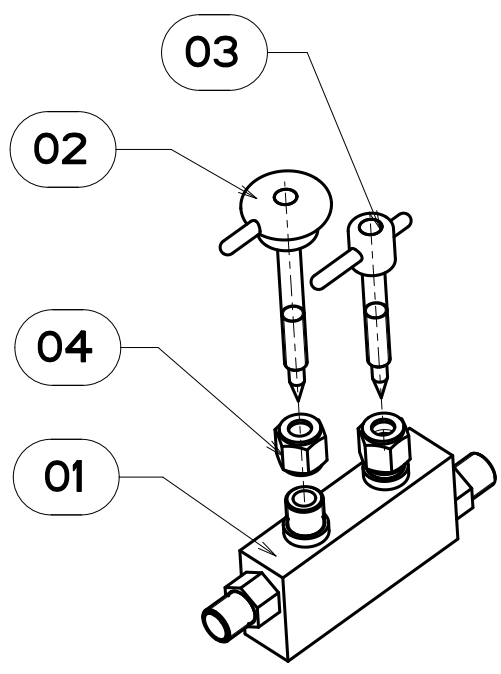

1 2 3 4

REP	DESIGNATION
02	VIS POINTEAU VANNE

REP	DESIGNATION
04	PRESSE ETOUPE

COUPE A-A
ECHELLE 1.5

REP	NB	DESIGNATION	NUMERO PLAN	MATIERE
01	1	VANNE GAZ	VADO-00	LAITON
02	1	VIS POINTEAU VANNE	VADO-00	LAITON
03	1	VIS POINTEAU VANNE	VADO-00	LAITON
04	2	PRESSE ETOUPE	VADO-00	LAITON

VANNE DOUBLE MASSE : 44g

VAPEUR 45

CE DESSIN EST LA PROPRIETE DE VAPEUR 45
IL NE DOIT PAS ETRE COPIE OU DONNE A DES TIERS SANS LE CONSENTEMENT DE VAPEUR 45

ECHELLE : 1/1	DESSINE PAR : RROCHART	DATE : 13/05/17
---------------	------------------------	-----------------

REGULATION GAZ A4

VANNE DOUBLE VADO-00 1/2