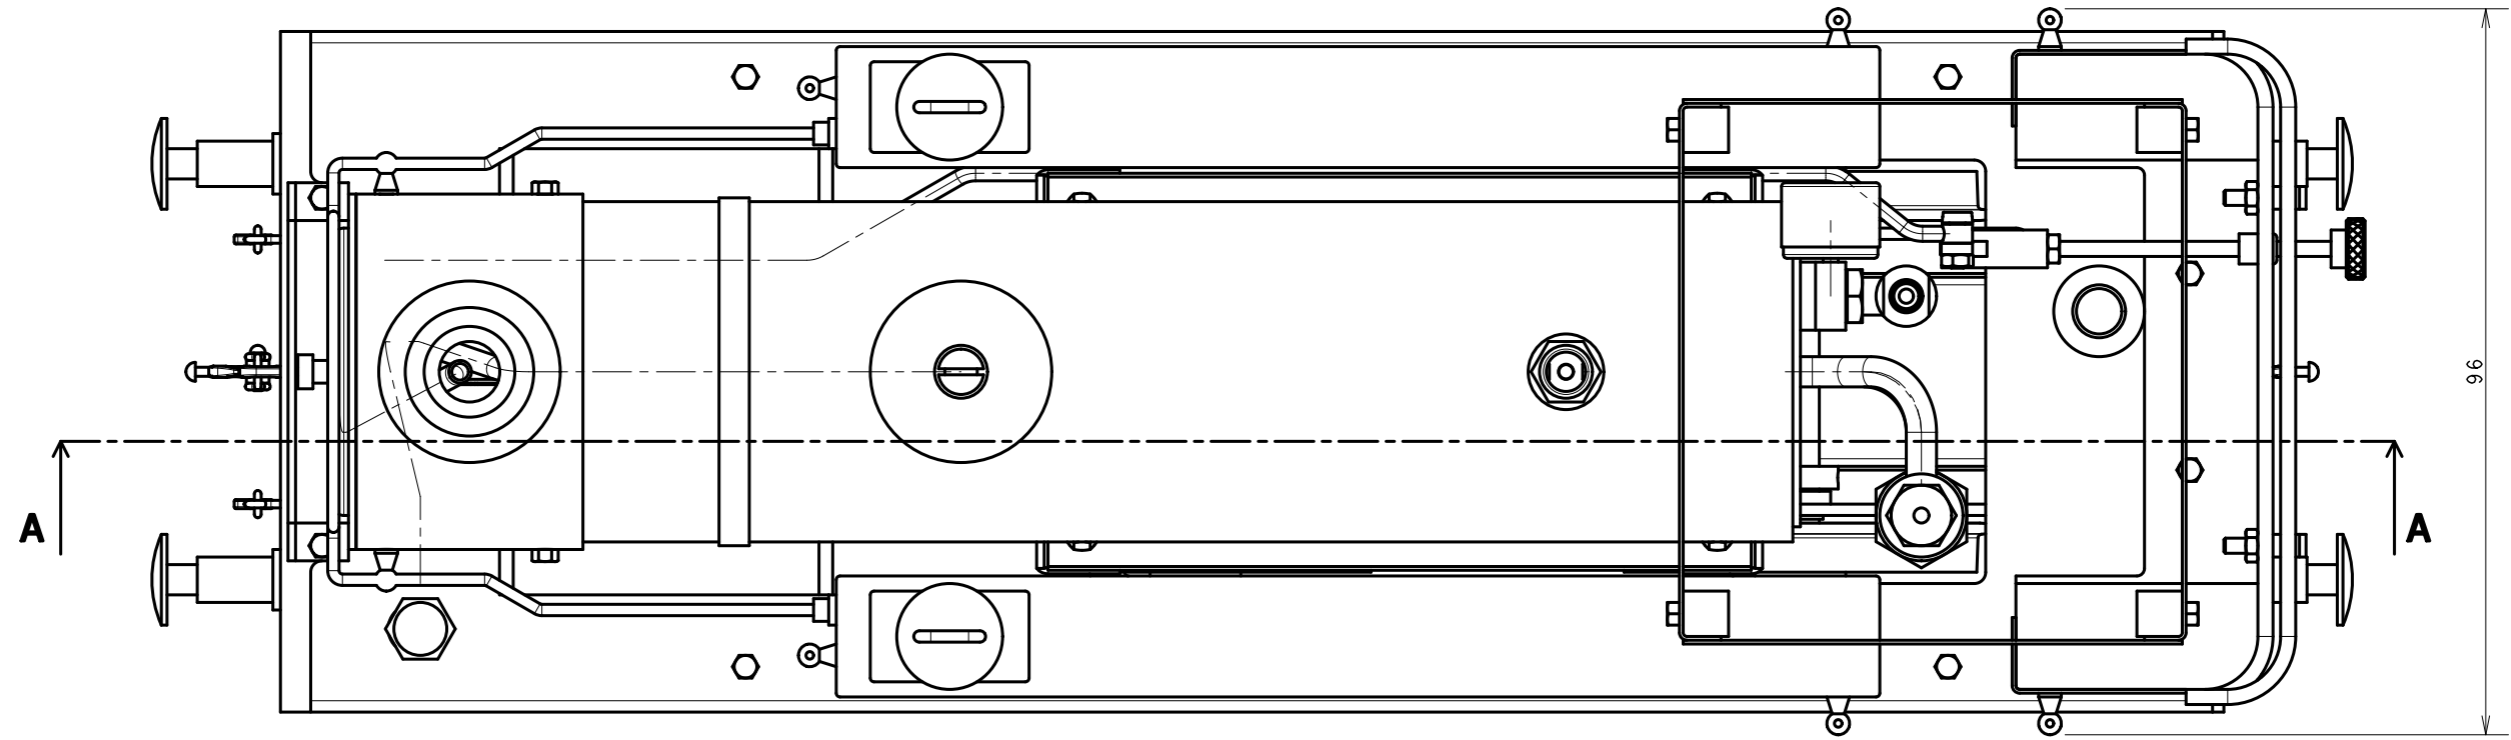

SANS TOITURE DU ROOF

VAPEUR 45

CE DESSIN EST LA PROPRIETE DE VAPEUR 45
IL NE DOIT PAS ETRE COPIE OU DONNE A DES TIERS SANS LE CONSENTEMENT DE VAPEUR 45

ECHELLE :
1/1

DESSINE PAR :
RROCHART

DATE :
26/12/16

030F FIVES LILLE