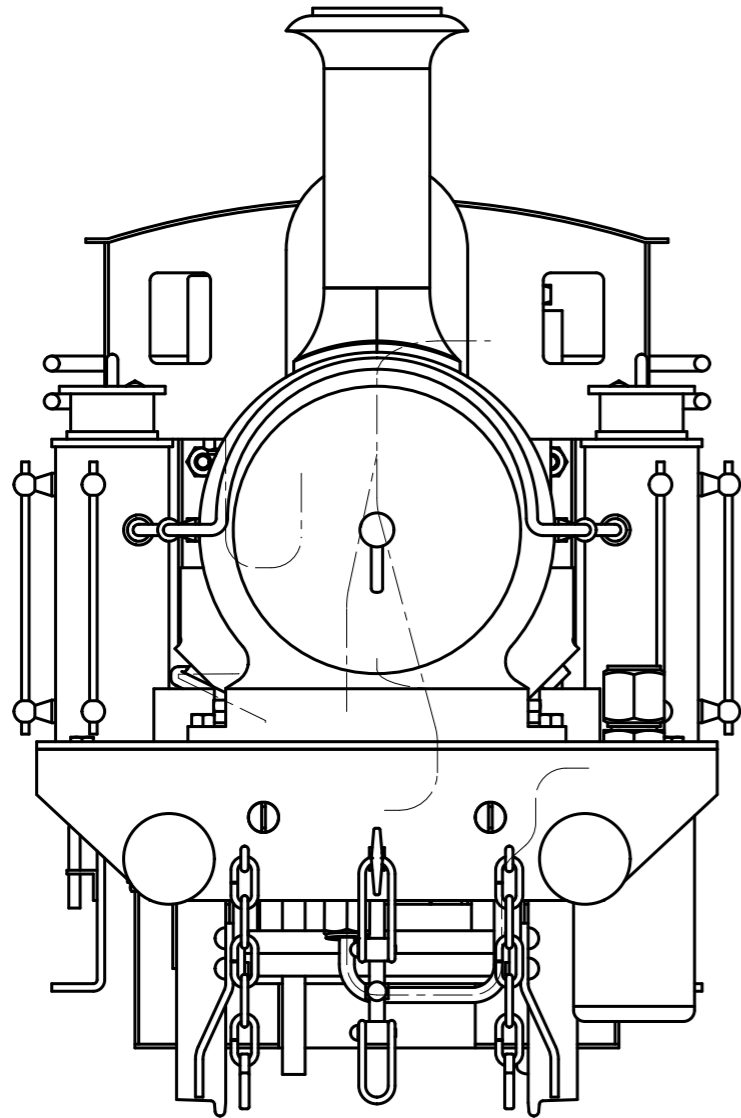

SANS TOITURE DU ROOF

VAPEUR 45

CE DESSIN EST LA PROPRIETE DE VAPEUR 45
IL NE DOIT PAS ETRE COPIE OU DONNE A DES TIERS SANS LE CONSENTEMENT DE VAPEUR 45

ECHELLE :
1/1

DESSINE PAR :
RROCHART

DATE :
26/12/16

030F FIVES LILLE