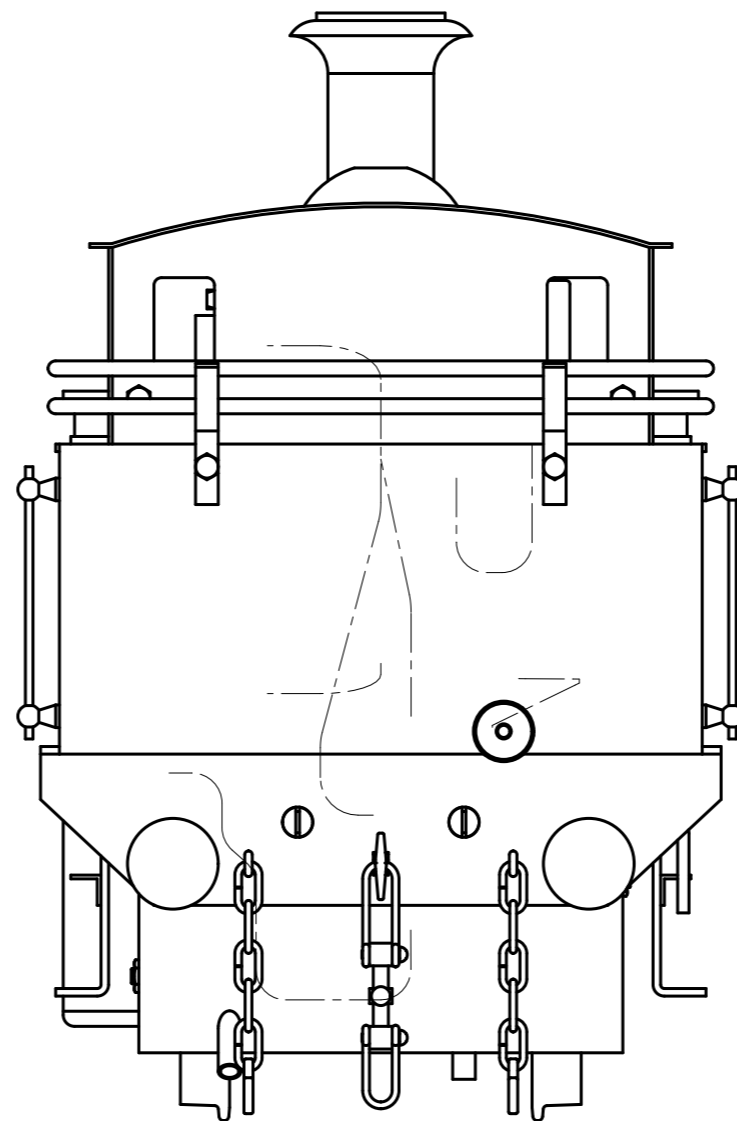

SANS TOITURE DU ROOF

VAPEUR 45

CE DESSIN EST LA PROPRIETE DE VAPEUR 45
IL NE DOIT PAS ETRE COPIE OU DONNE A DES TIERS SANS LE CONSENTEMENT DE VAPEUR 45

ECHELLE :
1/1

DESSINE PAR :
RROCHART

DATE :
26/12/16

030F FIVES LILLE