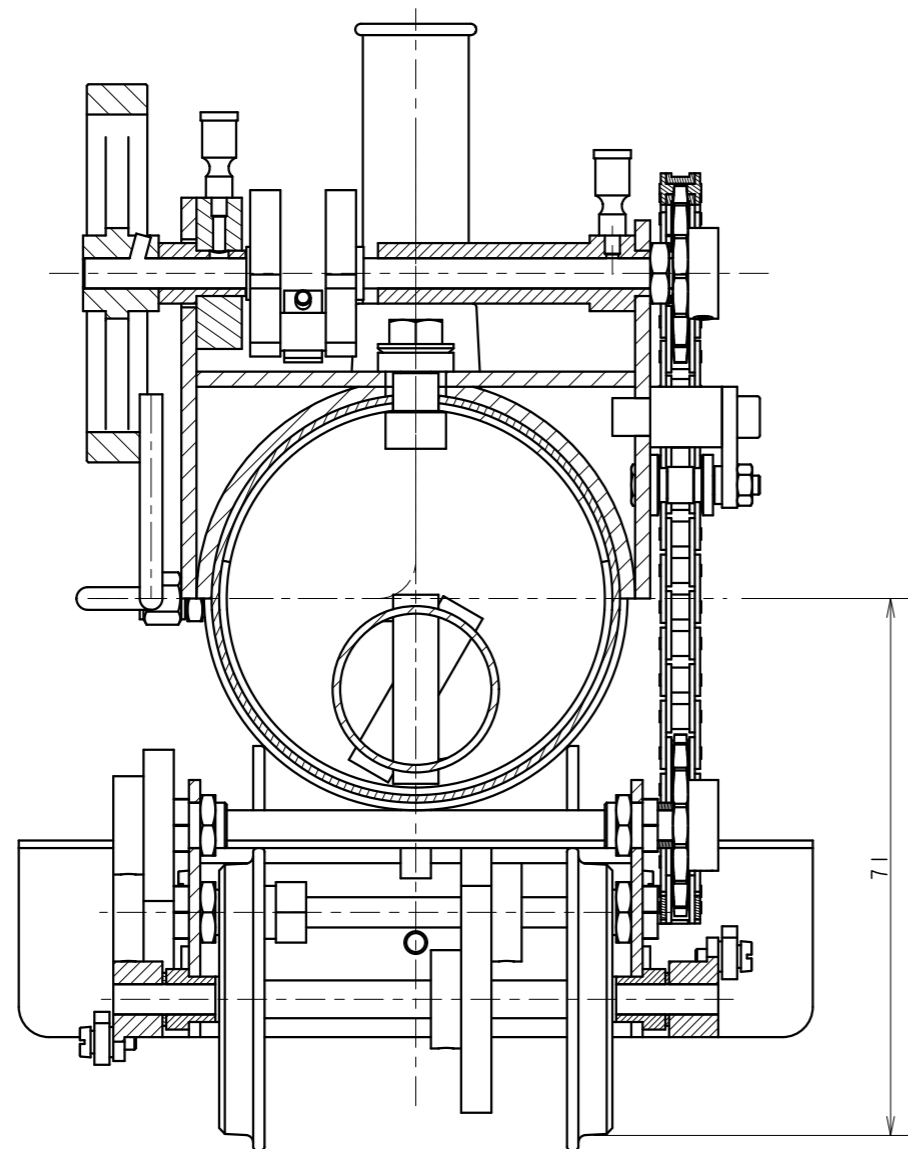

COUPE B-B

COUPE A-A

RESERVOIR GAZ

VAPEUR 45

CE DESSIN EST LA PROPRIETE DE VAPEUR 45
IL NE DOIT PAS ETRE COPIE OU DONNE A DES TIERS SANS LE CONSENTEMENT DE VAPEUR 45

ECHELLE :
1/1

DESSINE PAR :
RROCHART

DATE :
20/09/14

LOCO 020 ROMANE

A3

ENSEMBLE MACHINE ROMA-50 4/4