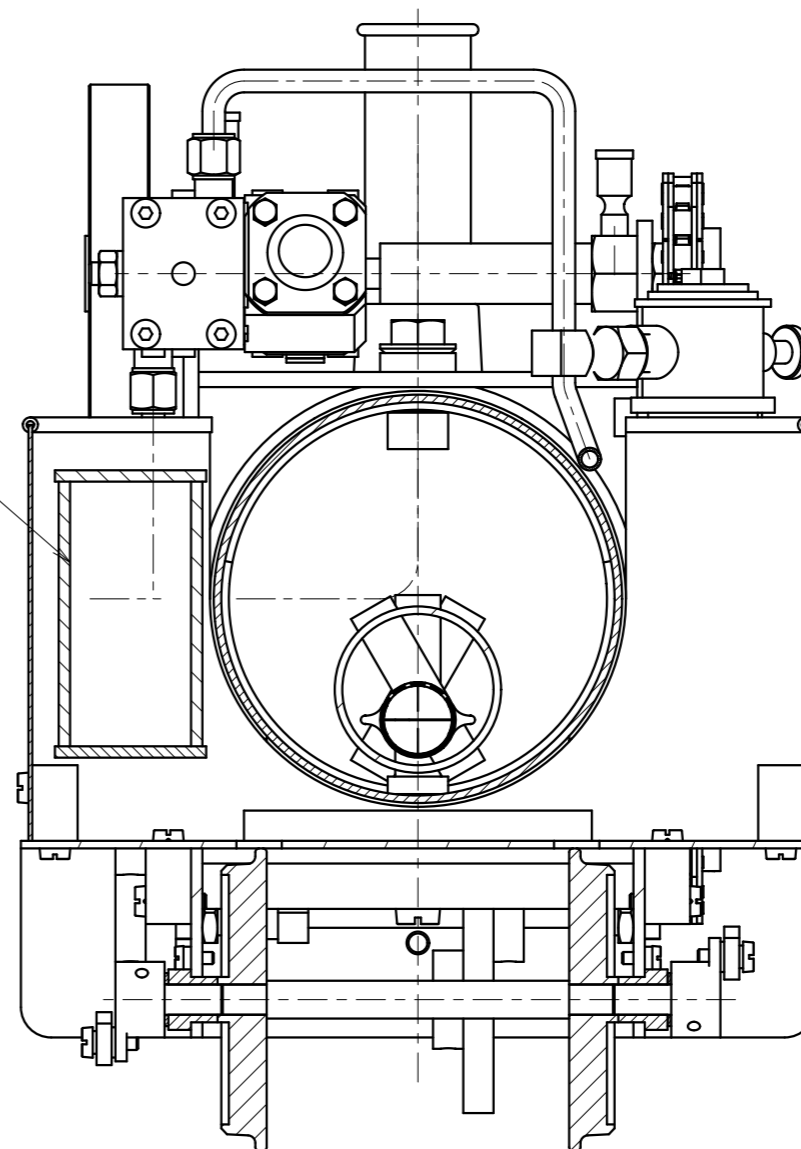

COUPE B-B

COUPE A-A

RESERVOIR GAZ

VAPEUR 45

CE DESSIN EST LA PROPRIETE DE VAPEUR 45
IL NE DOIT PAS ETRE COPIE OU DONNE A DES TIERS SANS LE CONSENTEMENT DE VAPEUR 45

ECHELLE :
1/1

DESSINE PAR :
RROCHART

DATE :
20/09/14

LOCO 020 ROMANE

A3

ENSEMBLE MACHINE ROMA-50 4/4