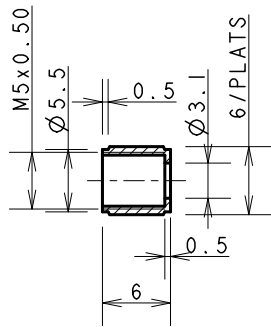

COUPE A-A

COUPE B-B

DETAIL REP 06

VAPEUR 45

CE DESSIN EST LA PROPRIETE DE VAPEUR 45
IL NE DOIT PAS ETRE COPIE OU DONNE A DES TIERS SANS LE CONSENTEMENT DE VAPEUR 45

ECHELLE : 1/1	DESSINE PAR : RROCHART	DATE : 19/01/16
VAPOBULLE		A4
DETAIL CHASSIS	VAPO-02	2/2